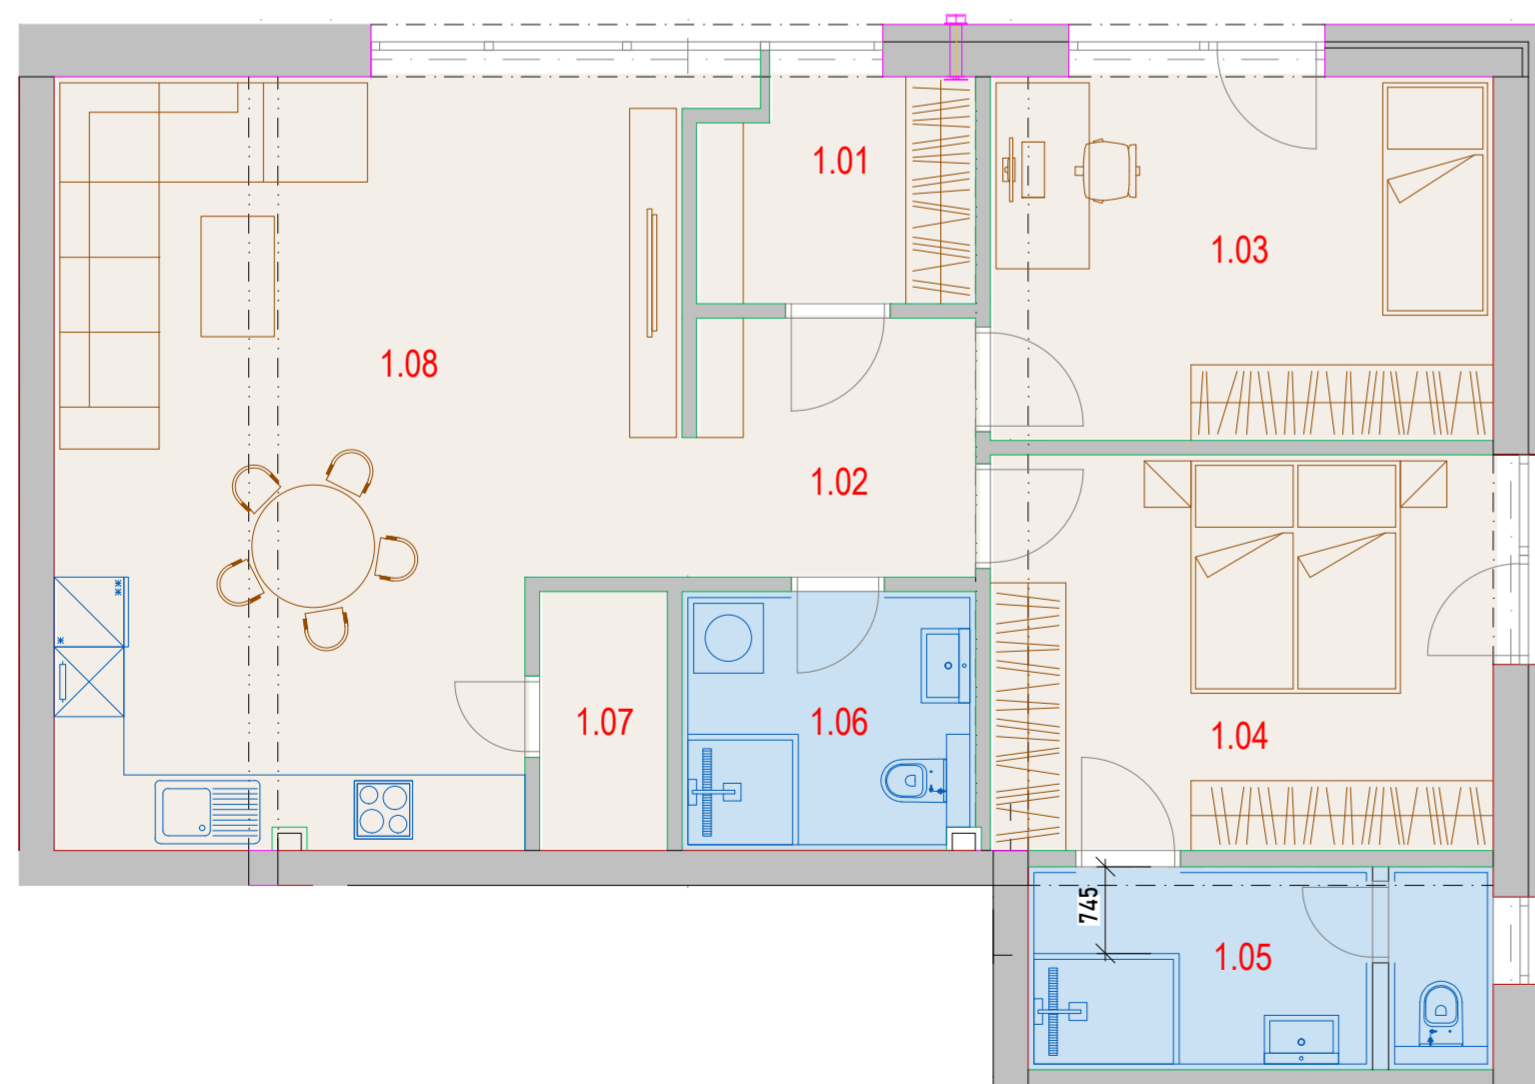

PÔDORYS 1.NP 1:1000

Apartmán: A.p01.06

LEGENDA MIESTNOSTÍ :

PLOCHA	ČÍSLO MIEST.	POPIS MIESTNOSTI	PLOCHA m2
86,12 m2	1.01	ZÁDVERIE	4,39
	1.02	CHODBA	5,28
	1.03	IZBA	13,52
	1.04	SPÁĽŇA	14,71
	1.05	KÚPEĽŇA S WC	6,98
	1.06	KÚPEĽŇA S WC	5,62
	1.07	KOMORA	2,45
	1.08	OBÝVAČKA S KUCHYŇOU A JEDÁLŇOU	33,17

ORIENTÁCIA: