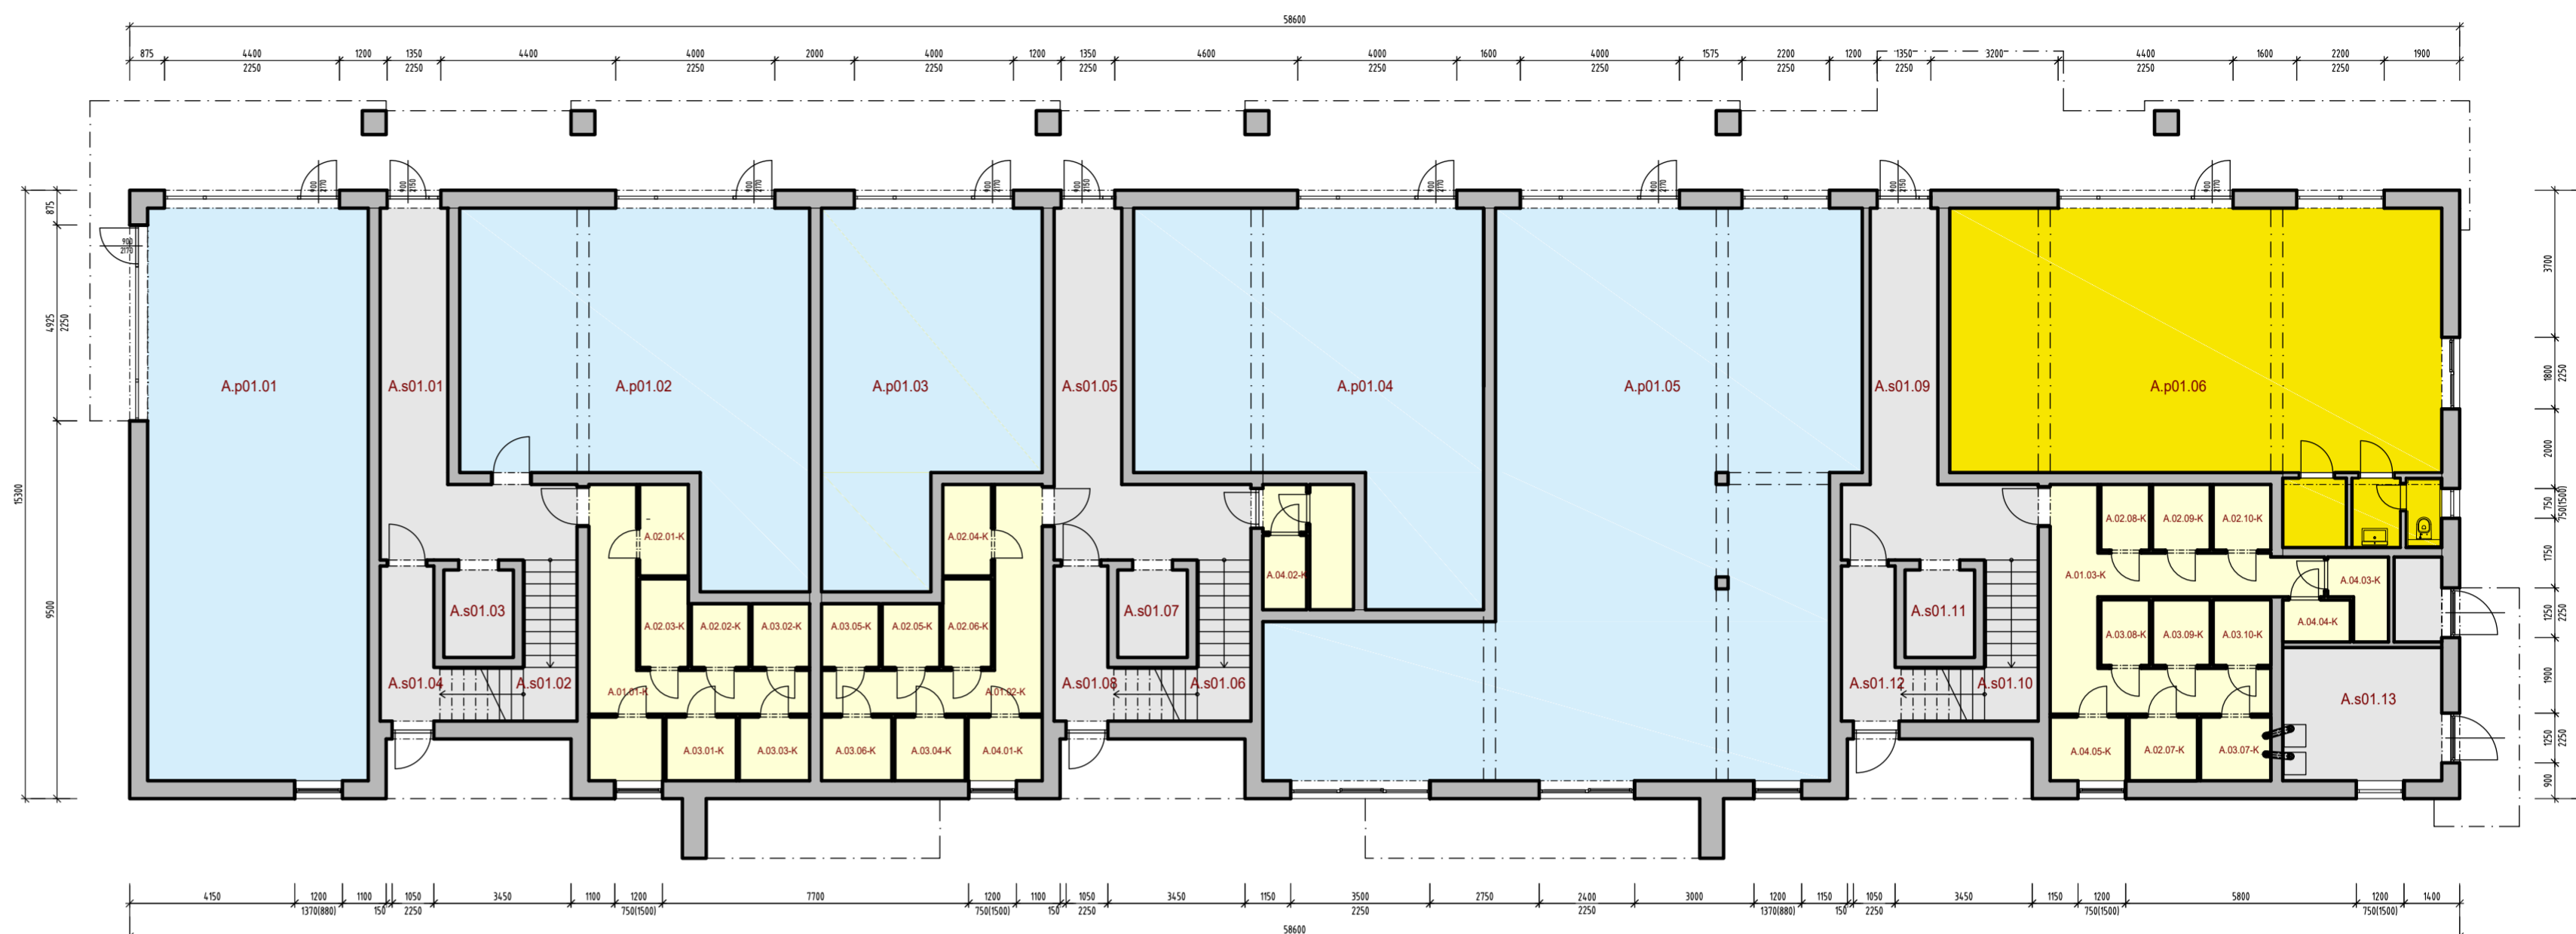

PÔDORYS 1.NP 1:1000

Apartmán: A.p01.06

LEGENDA MIESTNOSTÍ :

PLOCHA	ČÍSLO MIEST.	POPIS MIESTNOSTI	PLOCHA m2
86,12 m2	1.01	ZÁDVERIE	4,39
	1.02	CHODBA	5,28
	1.03	IZBA	13,52
	1.04	SPÁĽŇA	14,71
	1.05	KÚPEĽŇA S WC	6,98
	1.06	KÚPEĽŇA S WC	5,62
	1.07	KOMORA	2,45
	1.08	OBÝVAČKA S KUCHYŇOU A JEDÁLŇOU	33,17

ORIENTÁCIA: